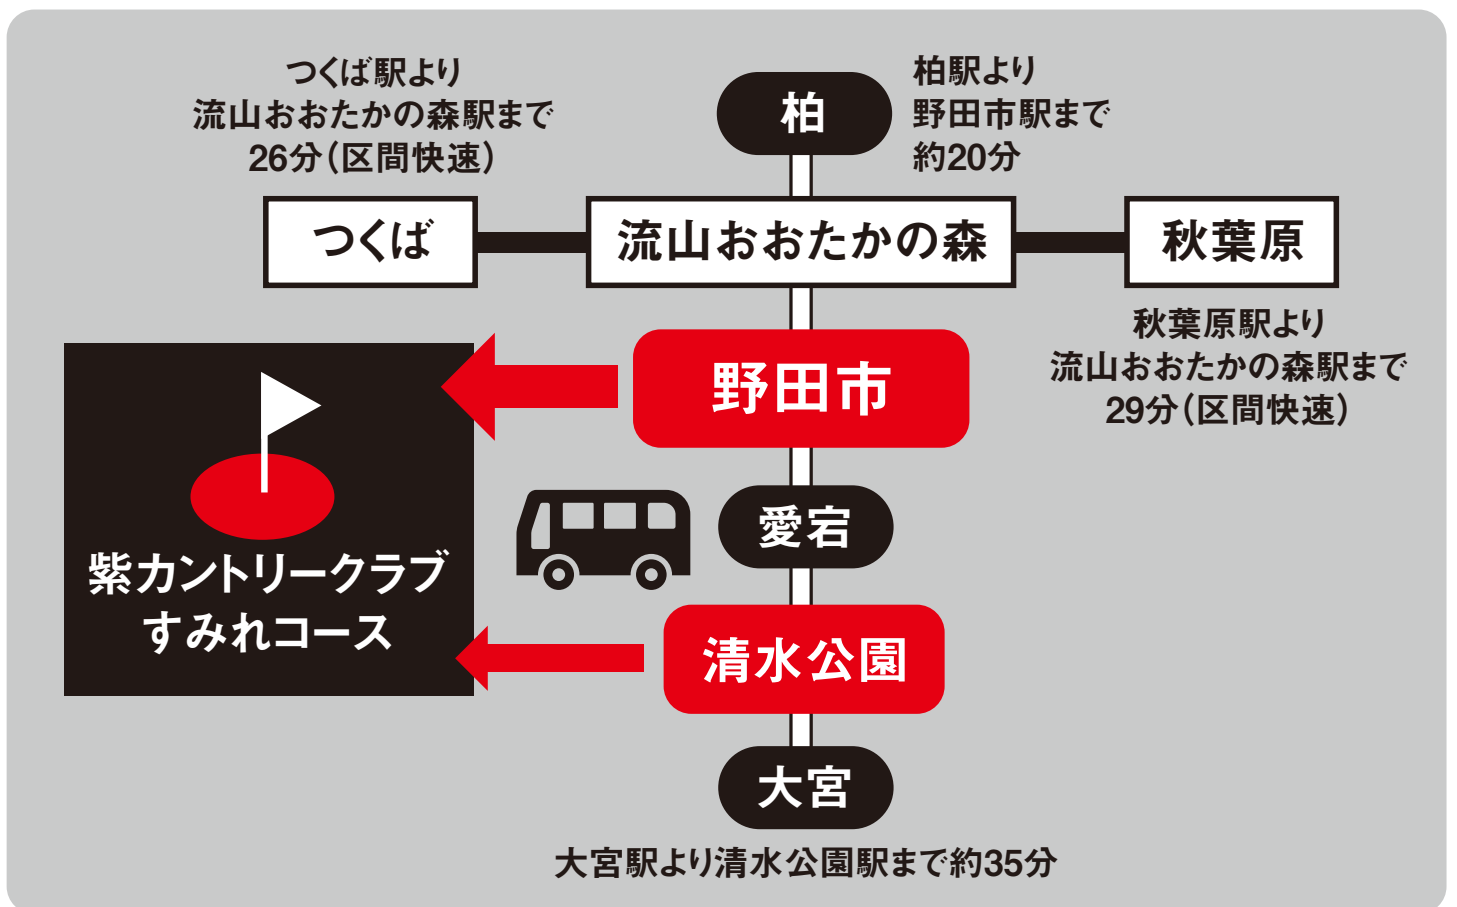

ギャラリー用駐車場はございません。 便利な公共交通機関をご利用願います。

大会期間中、会場周辺の道路は大変な混雑、渋滞が予想されますので、便利な公共交通機関をご利用のうえ、お越してください。

●公共交通機関

東武アーバンパークライン「**野田市駅**」または「**清水公園駅**」より

 **無料送迎バス** 野田市駅より 約15分
清水公園駅より 約20分 をご利用ください。

■野田市駅…10～20分間隔で随時運行

■清水公園駅…30分間隔で運行

無料送迎バスの始発時間は、野田市駅、清水公園駅ともに

●9月28日(水)は、午前7時40分から

●9月29日(木)～10月2日(日)は、午前6時10分からの予定となります。

※周辺道路の混雑状況により、時間が変わる場合があります。